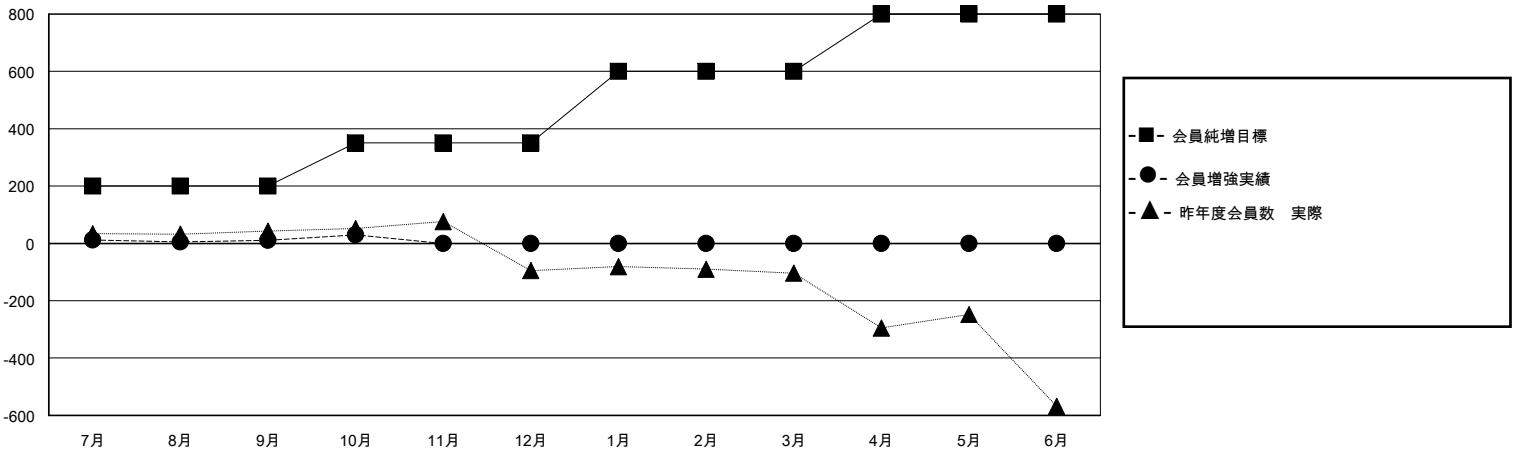

# MONTHLY MEMBERSHIP PROGRESS REPORT

District 335 B

Results as of: 10/31/2024

GMT:

地域 JAPAN

GMT会則地域

クラブ				名			
結果: 2024-2025				結果: 2024-2025			
四半期	新クラブ目標	新クラブ	解散クラブ	四半期	会員純増目標	会員増強実績	退会者(転籍を含む)実際
7月/8月/9月	0	1	0	7月/8月/9月	200	162	130
10月/11月/12月	0	0	0	10月/11月/12月	150	39	19
1月/2月/3月	1	0	0	1月/2月/3月	250	0	0
4月/5月/6月	1	0	0	4月/5月/6月	200	0	0

新クラブ目標及び実績累計

会員目標及び実績累計

解散クラブ: 0	66 CLUBS OF 143 一名以上の新会員を登録	男女別
退会者	<a href="#">会員累計データを見るには、ここをクリック</a>	男性 4,321 (72.89%)
物故会員 12		女性 1,607 (27.11%)
クラブ解散 0	世帯主/家族会員合計 0	
その他 132	国際会費半額の家族会員 0	
合計 144		