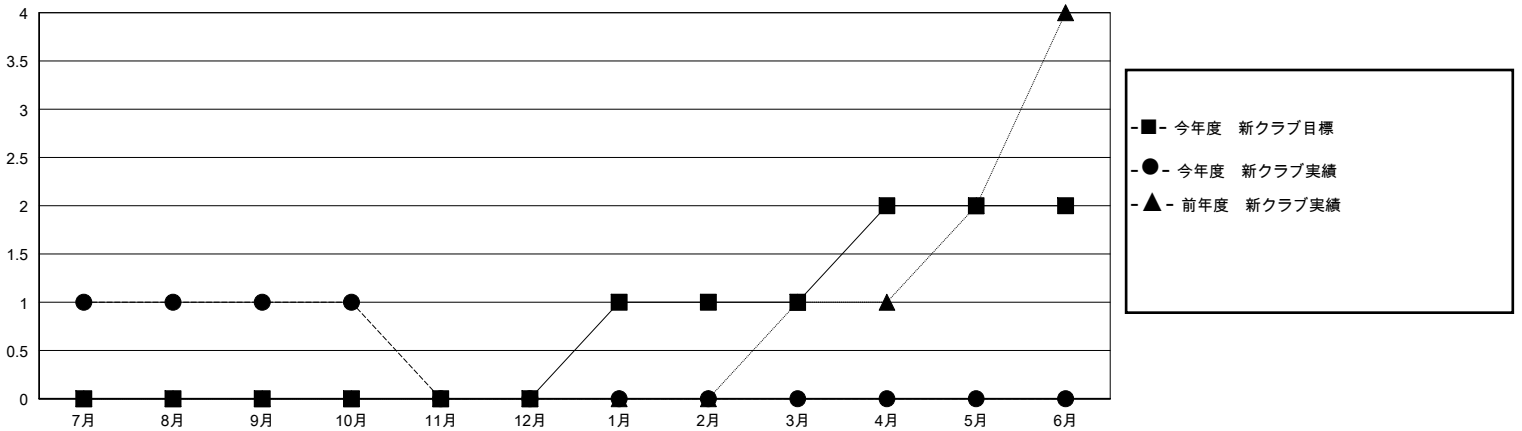

# MONTHLY MEMBERSHIP PROGRESS REPORT

District 335 B

Results as of: 10/31/2024

GMT:

地域 JAPAN

GMT会則地域

クラブ				名			
結果: 2024-2025				結果: 2024-2025			
四半期	新クラブ目標	新クラブ	解散クラブ	四半期	会員純増目標	会員増強実績	退会者(転籍を含む)実際
7月/8月/9月	0	1	0	7月/8月/9月	200	162	130
10月/11月/12月	0	0	0	10月/11月/12月	150	39	19
1月/2月/3月	1	0	0	1月/2月/3月	250	0	0
4月/5月/6月	1	0	0	4月/5月/6月	200	0	0

新クラブ目標及び実績累計

会員目標及び実績累計

解散クラブ: 0	66 CLUBS OF 143 一名以上の新会員を登録	男女別
退会者	<a href="#">会員累計データを見るには、ここをクリック</a>	男性 4,321 (72.89%)
物故会員 12		女性 1,607 (27.11%)
クラブ解散 0	世帯主/家族会員合計 0	
その他 132	国際会費半額の家族会員 0	
合計 144		